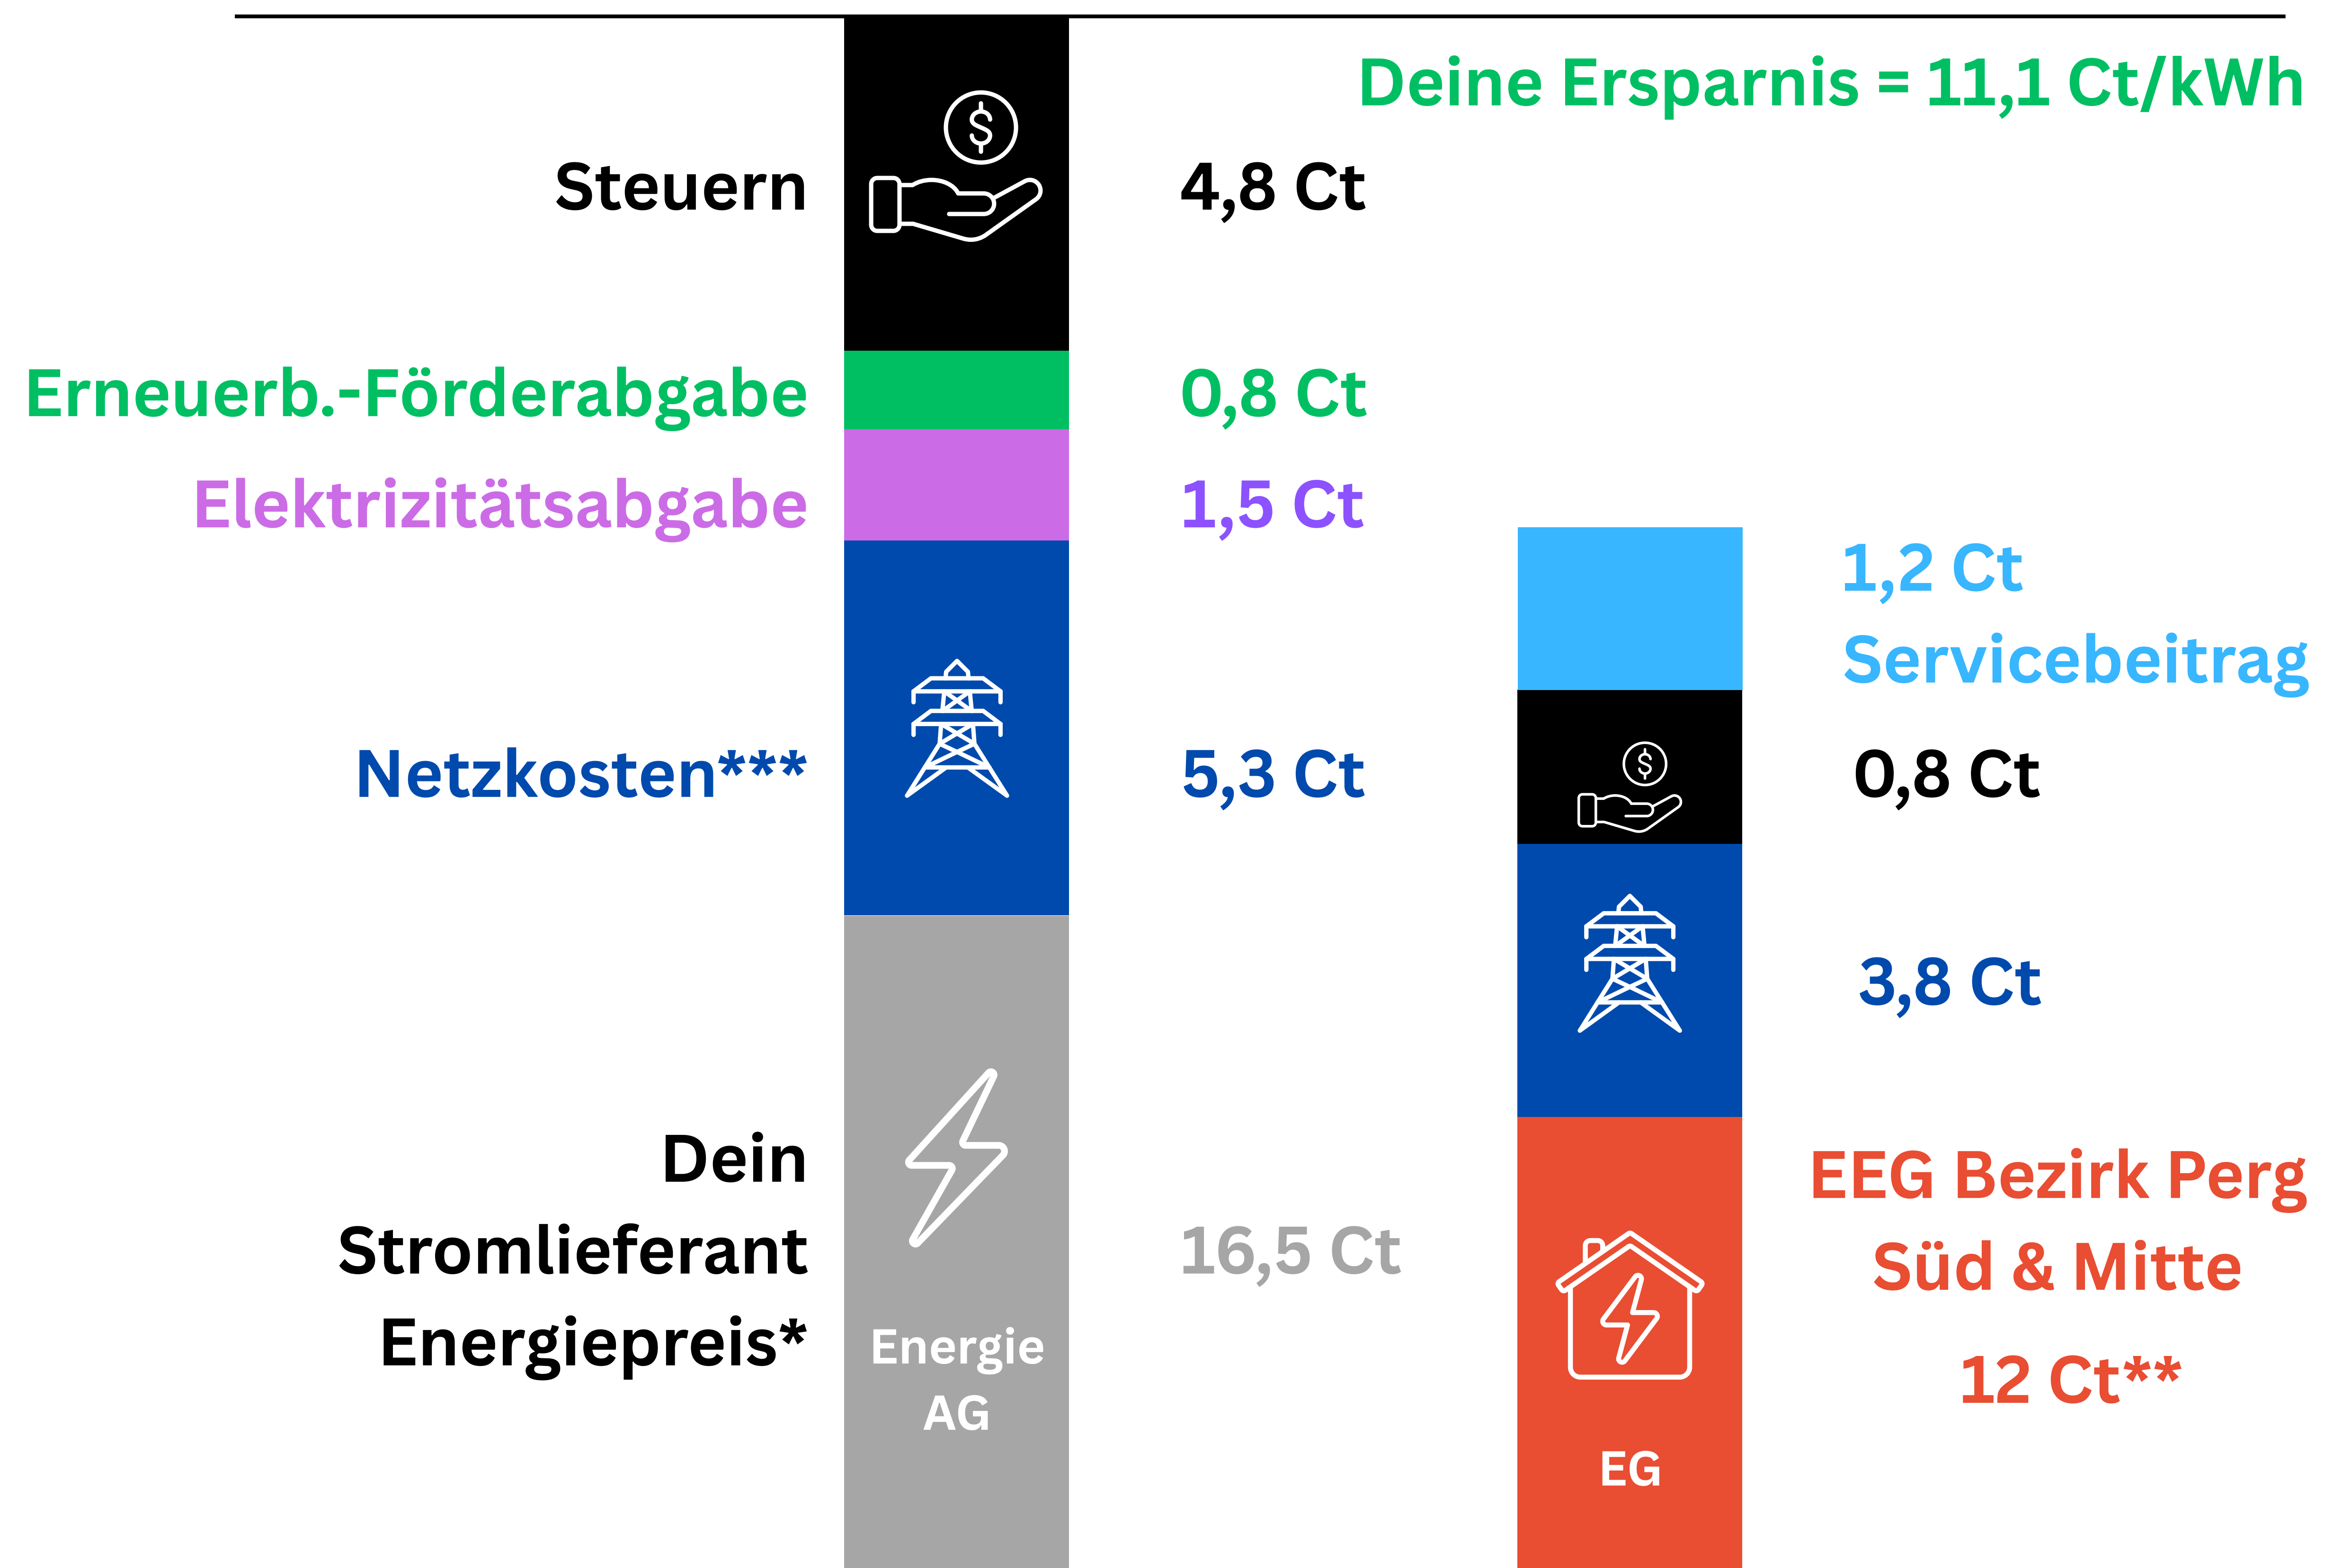

Energiegemeinschaft Bezirk Perg Süd & Mitte

Strom aus deiner Nachbarschaft beziehen und Geld sparen!
Werde Mitglied der Energiegemeinschaft!

- Vertrag mit dem aktuellen Energieversorger (z.B. Linz AG) muss nicht gekündigt werden
- Wenn kein Strom in der EG zur Verfügung ist, werden Sie nach wie vor von Ihrem Energielieferanten versorgt

Ohne EG

Gesamtkosten = 28,9 Ct/kWh

Mit EG

= 17,8 Ct/kWh

***Stand 01.2025, Netzentgelt für Linz Netz

**Kleinunternehmen ohne UST